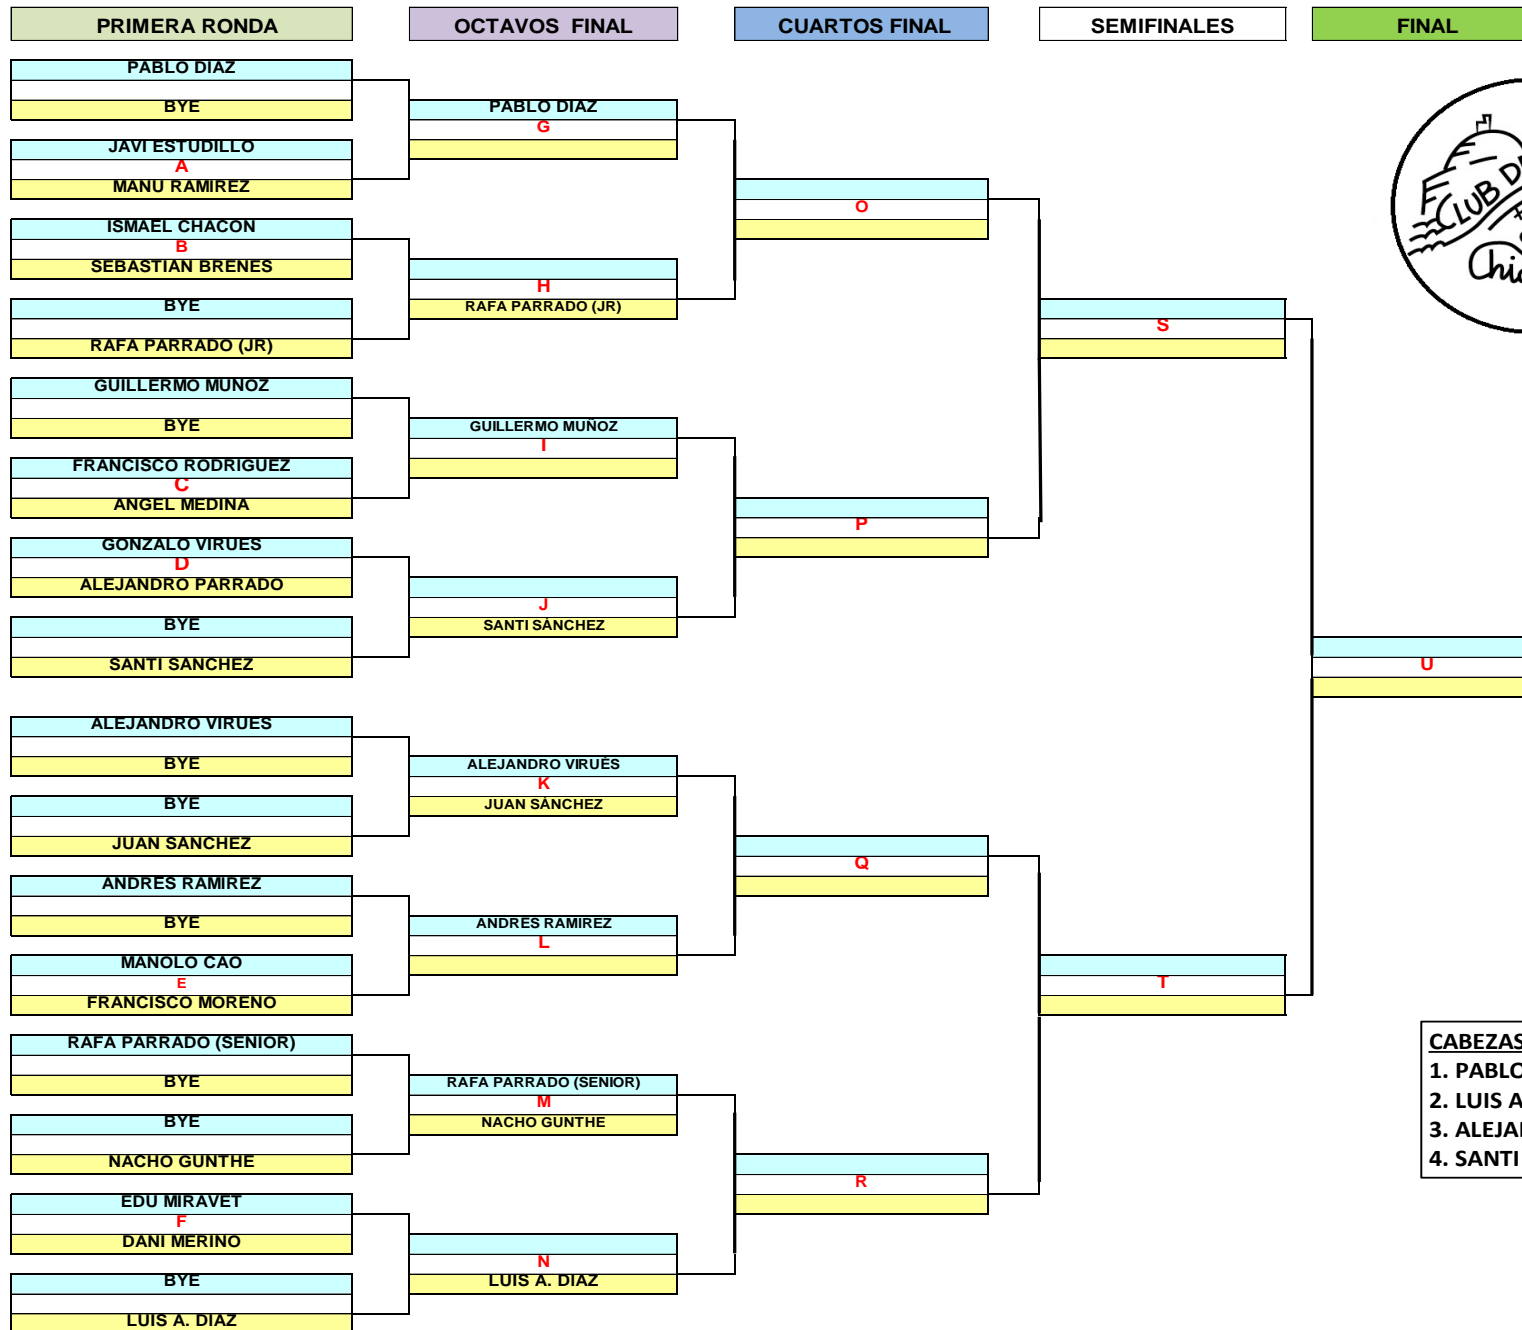

TORNEO SOCIAL DE TENIS 2022. CDT CHICLANA. CUADRO PRINCIPAL

- CABEZAS DE SERIE:**
1. PABLO DÍAZ
 2. LUIS A. DÍAZ
 3. ALEJANDRO VIRUÉS
 4. SANTI SÁNCHEZ