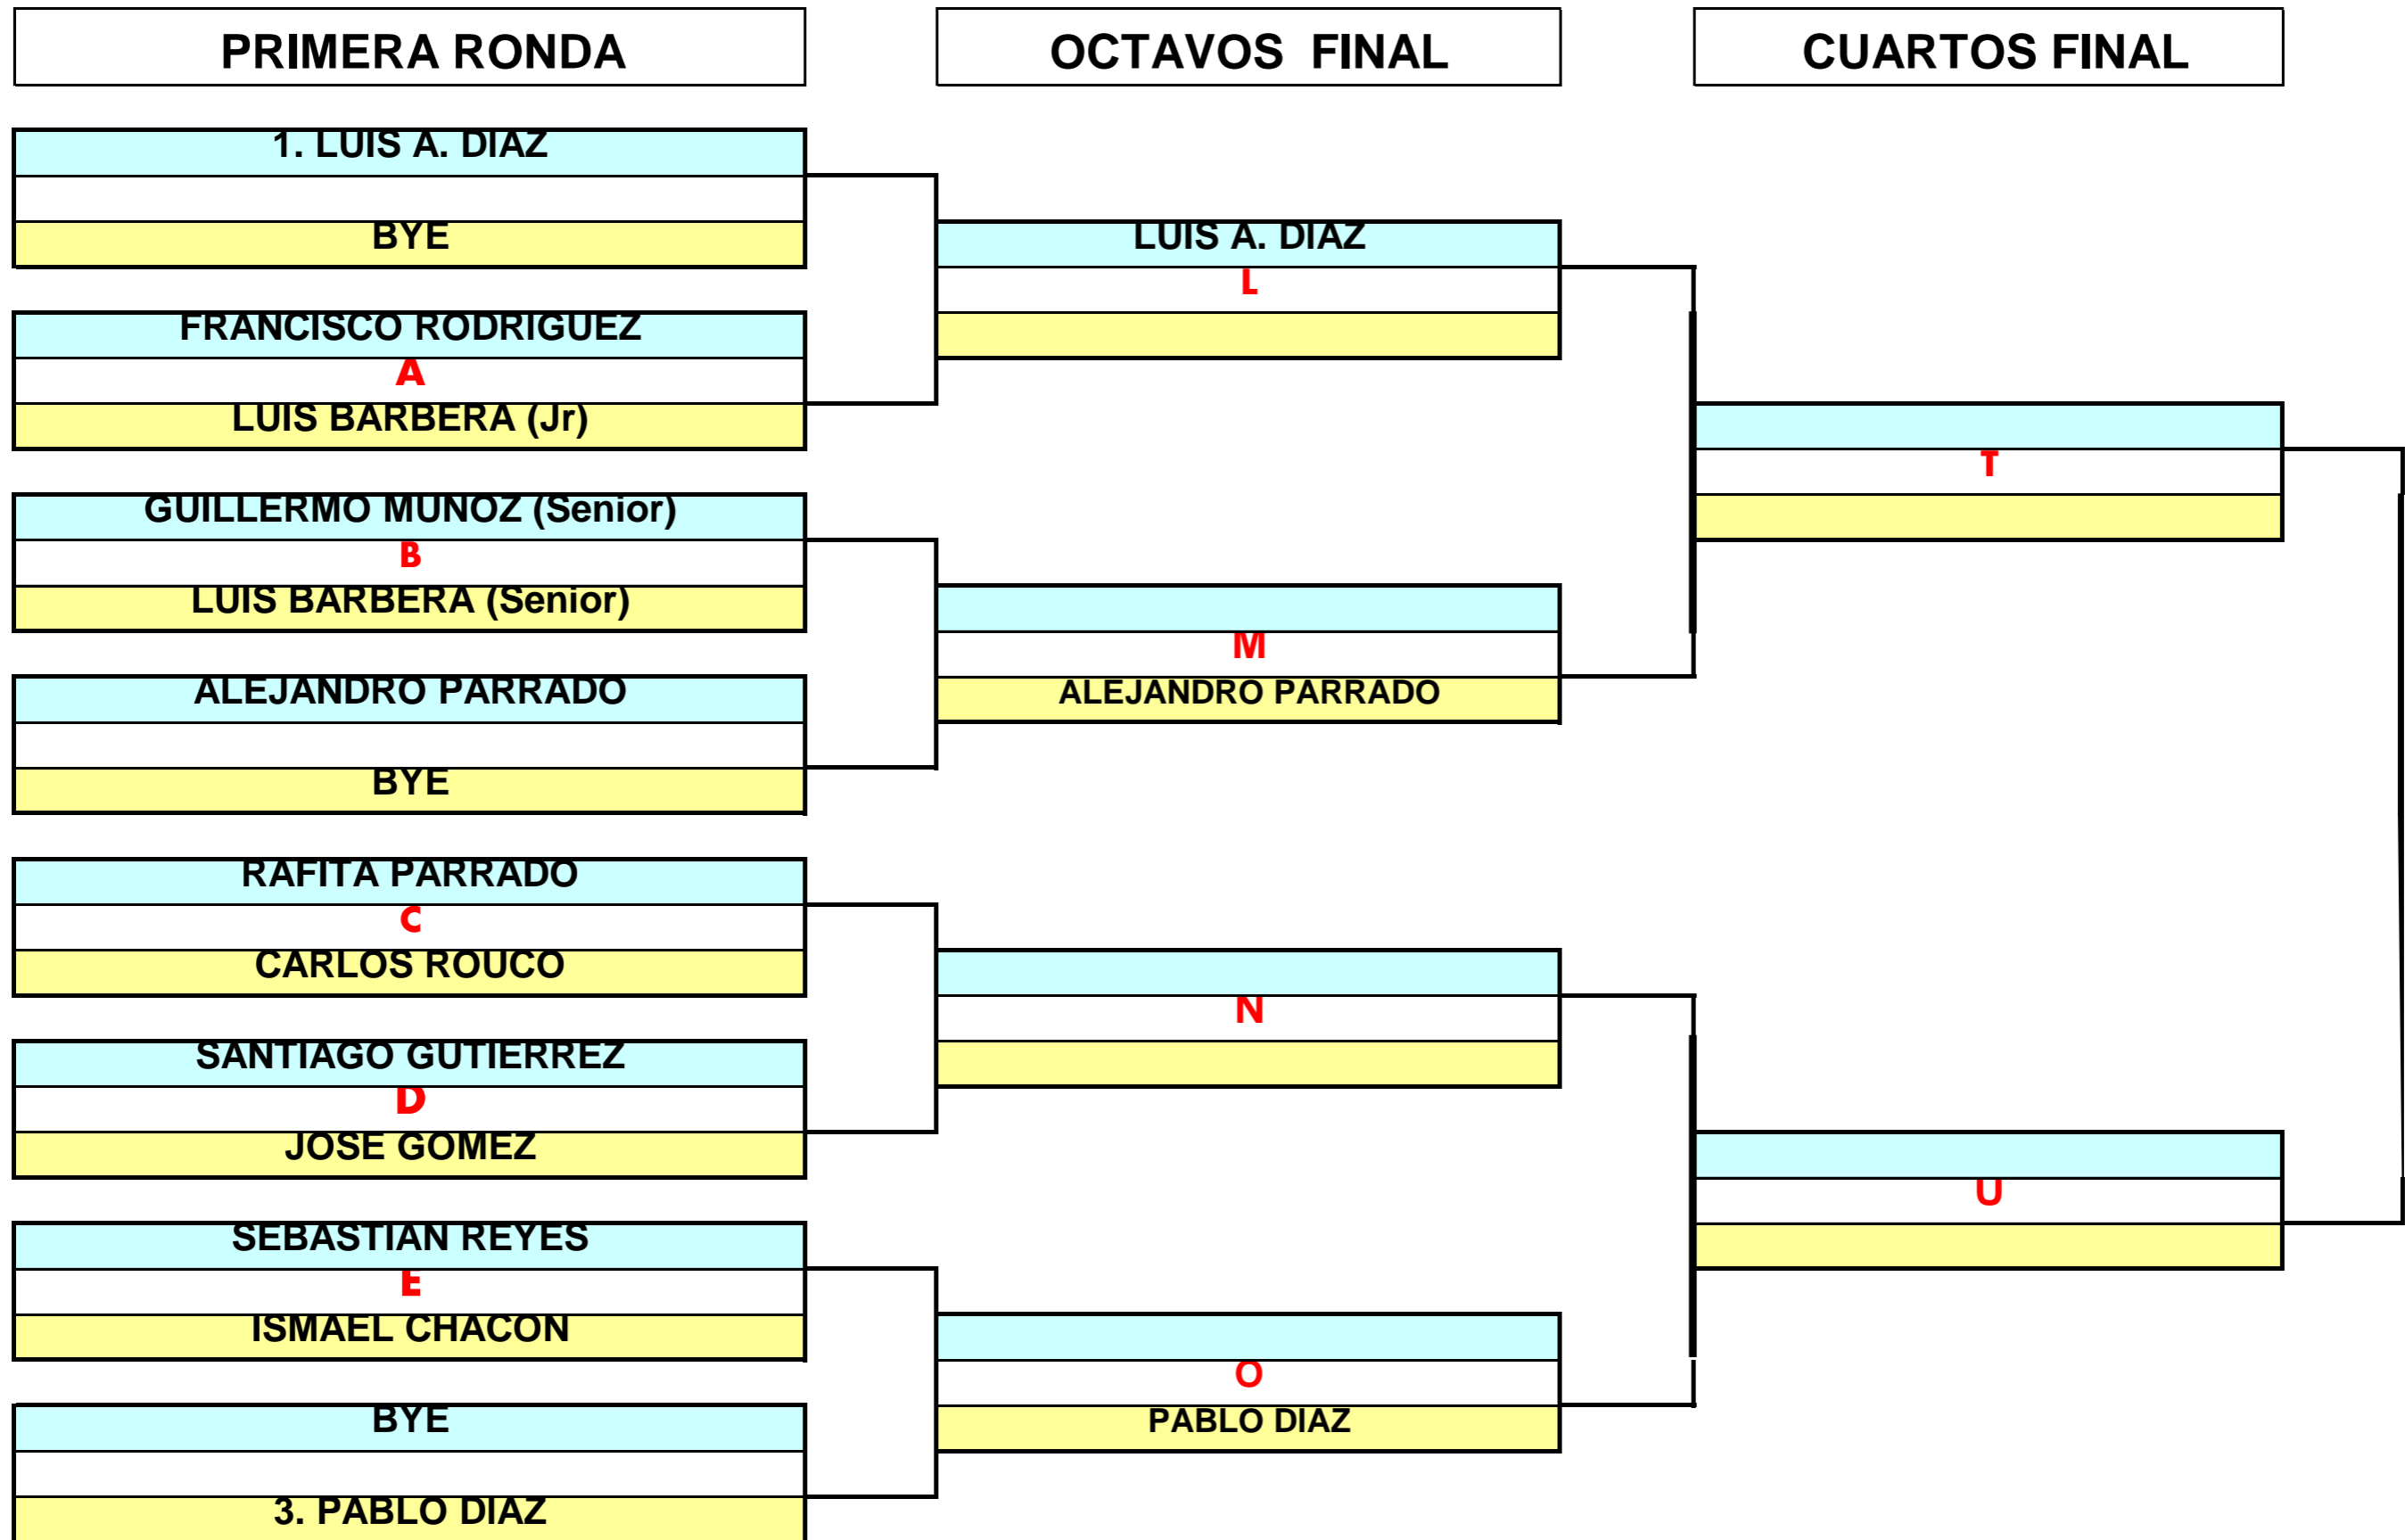

# TORNEO SOCIAL DE TENIS. CDT CHICLANA.

# CUADRO PRINCIPAL

SEMIFINALES

FINAL

X

Z

- CABEZAS DE SERIE:**
- 1. LUIS A. DÍAZ
  - 2. MANUEL OLIVA
  - 3. PABLO DÍAZ
  - 4. SANTI SÁNCHEZ