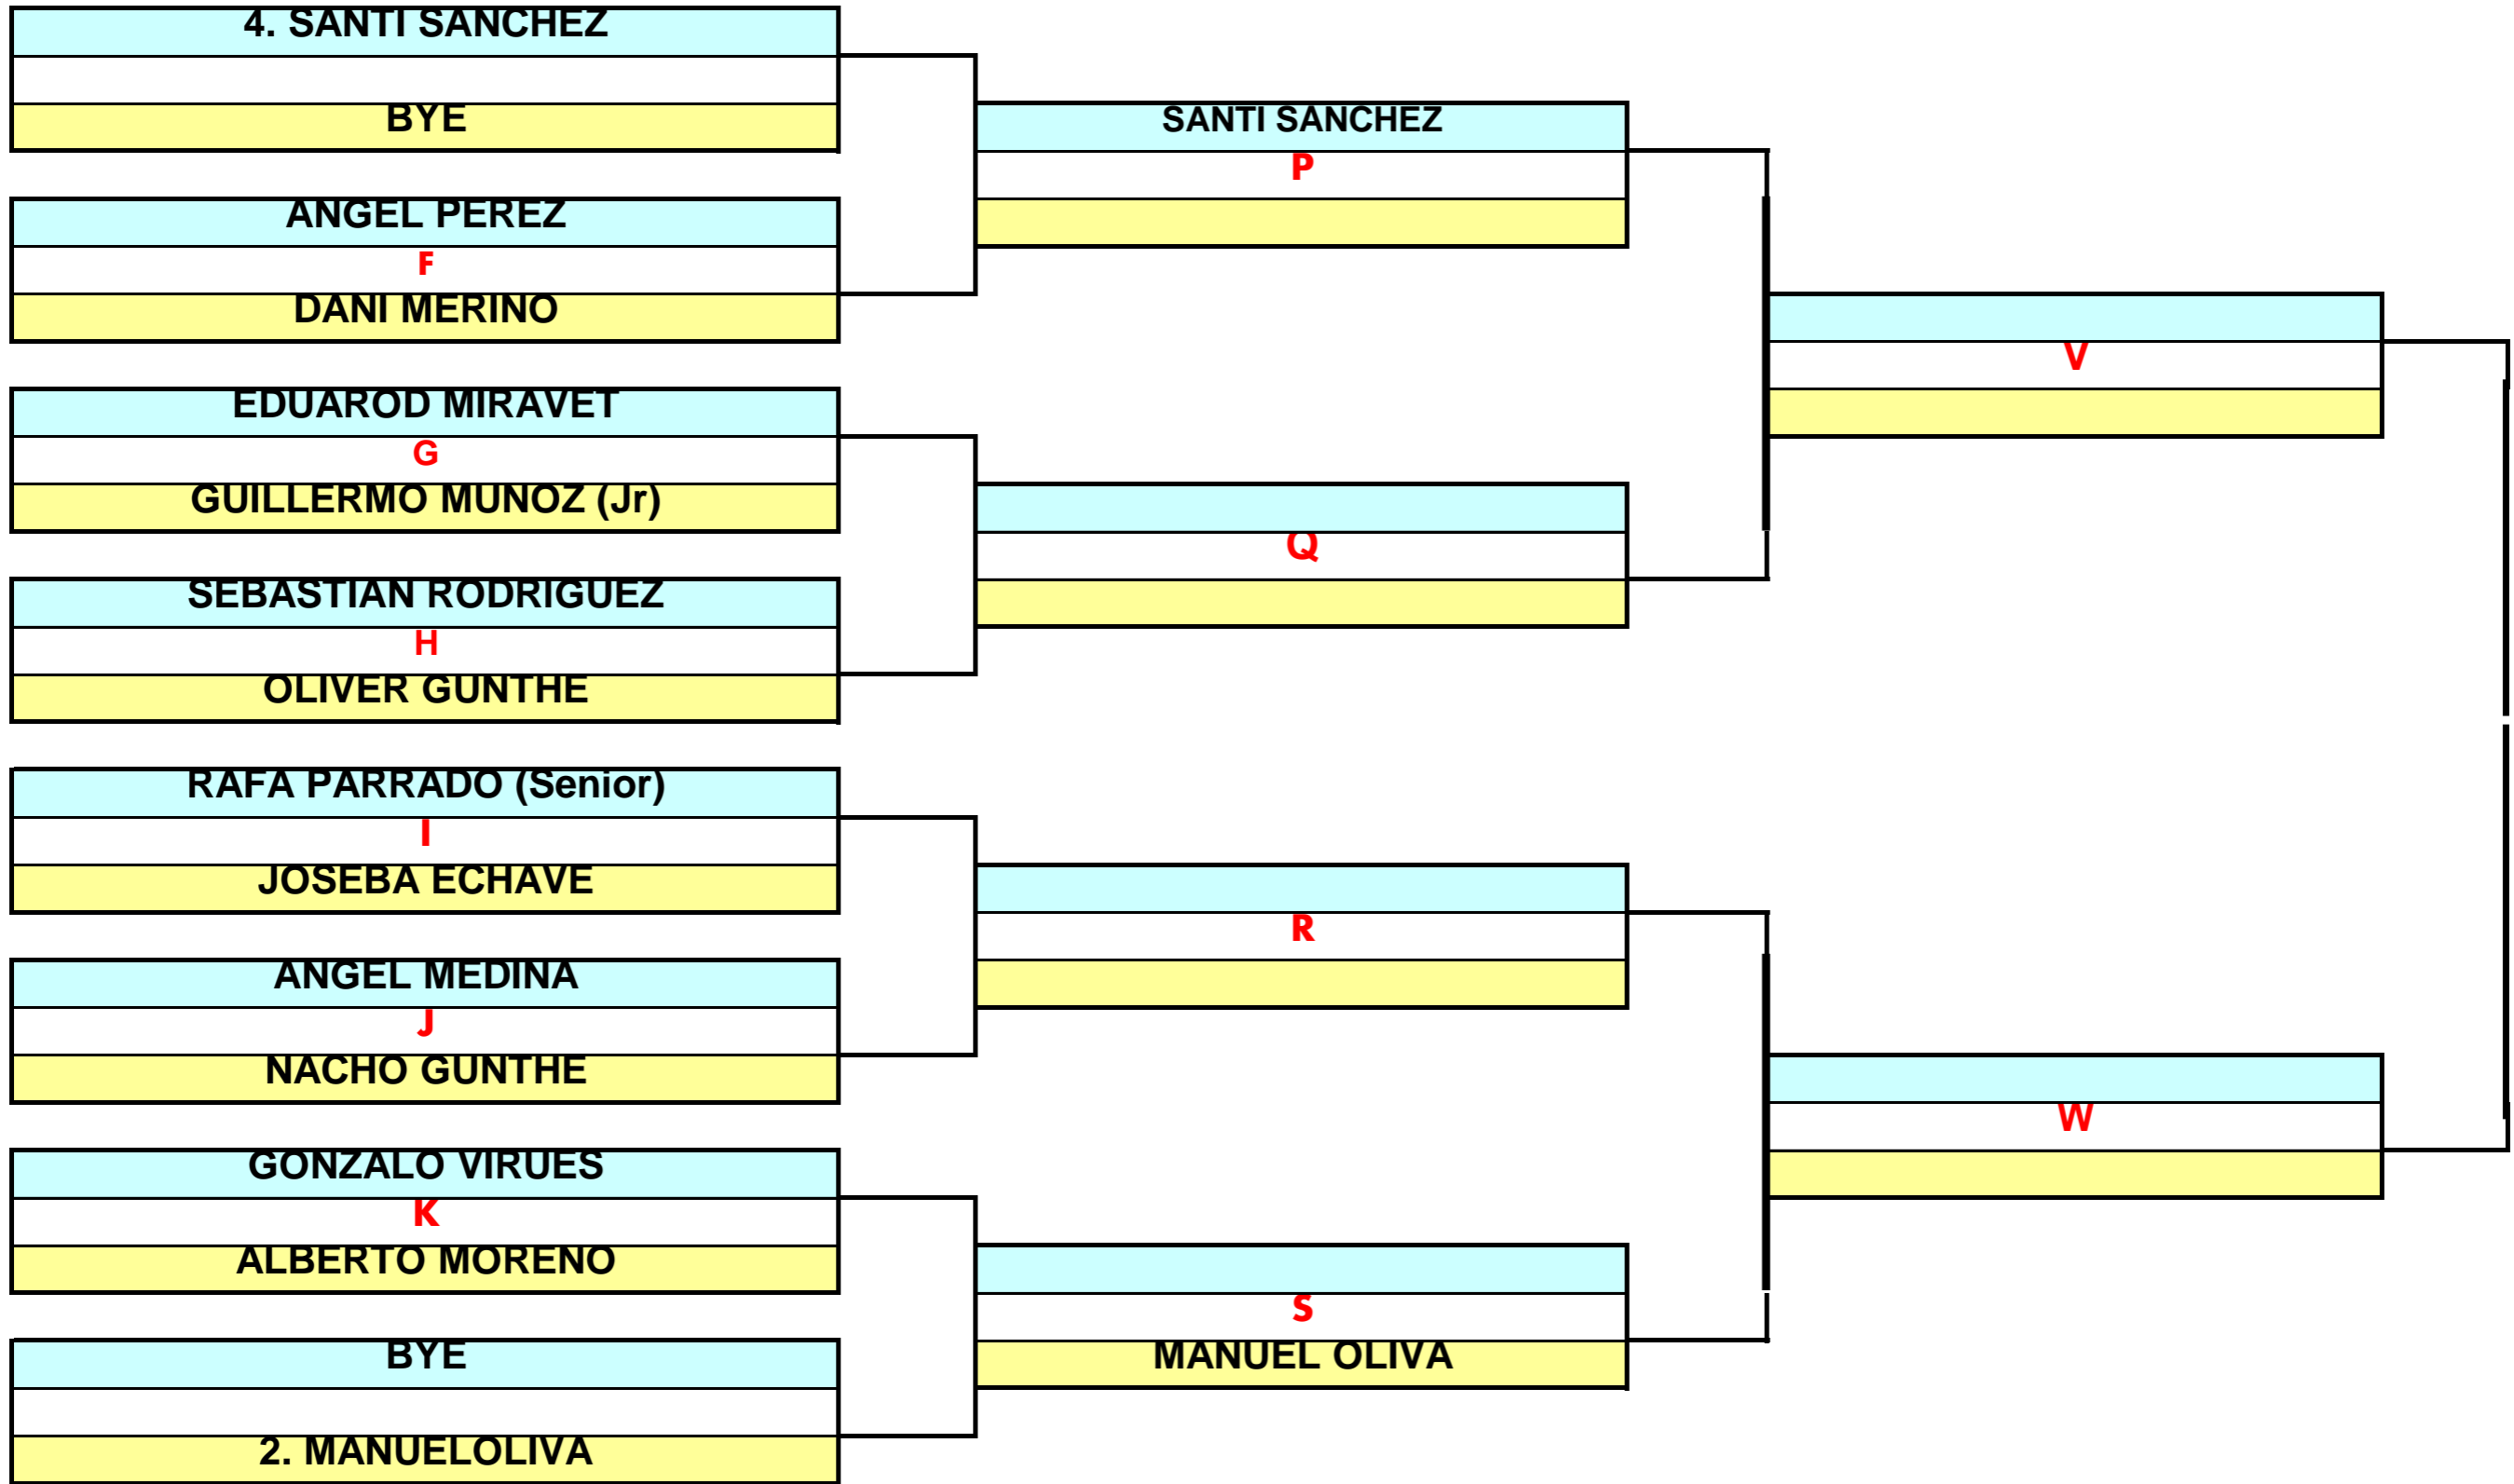

# TORNEO SOCIAL DE TENIS. CDT CHICLANA.

# CUADRO PRINCIPAL

SEMIFINALES

FINAL

X

Z

- CABEZAS DE SERIE:**
- 1. LUIS A. DÍAZ
  - 2. MANUEL OLIVA
  - 3. PABLO DÍAZ
  - 4. SANTI SÁNCHEZ