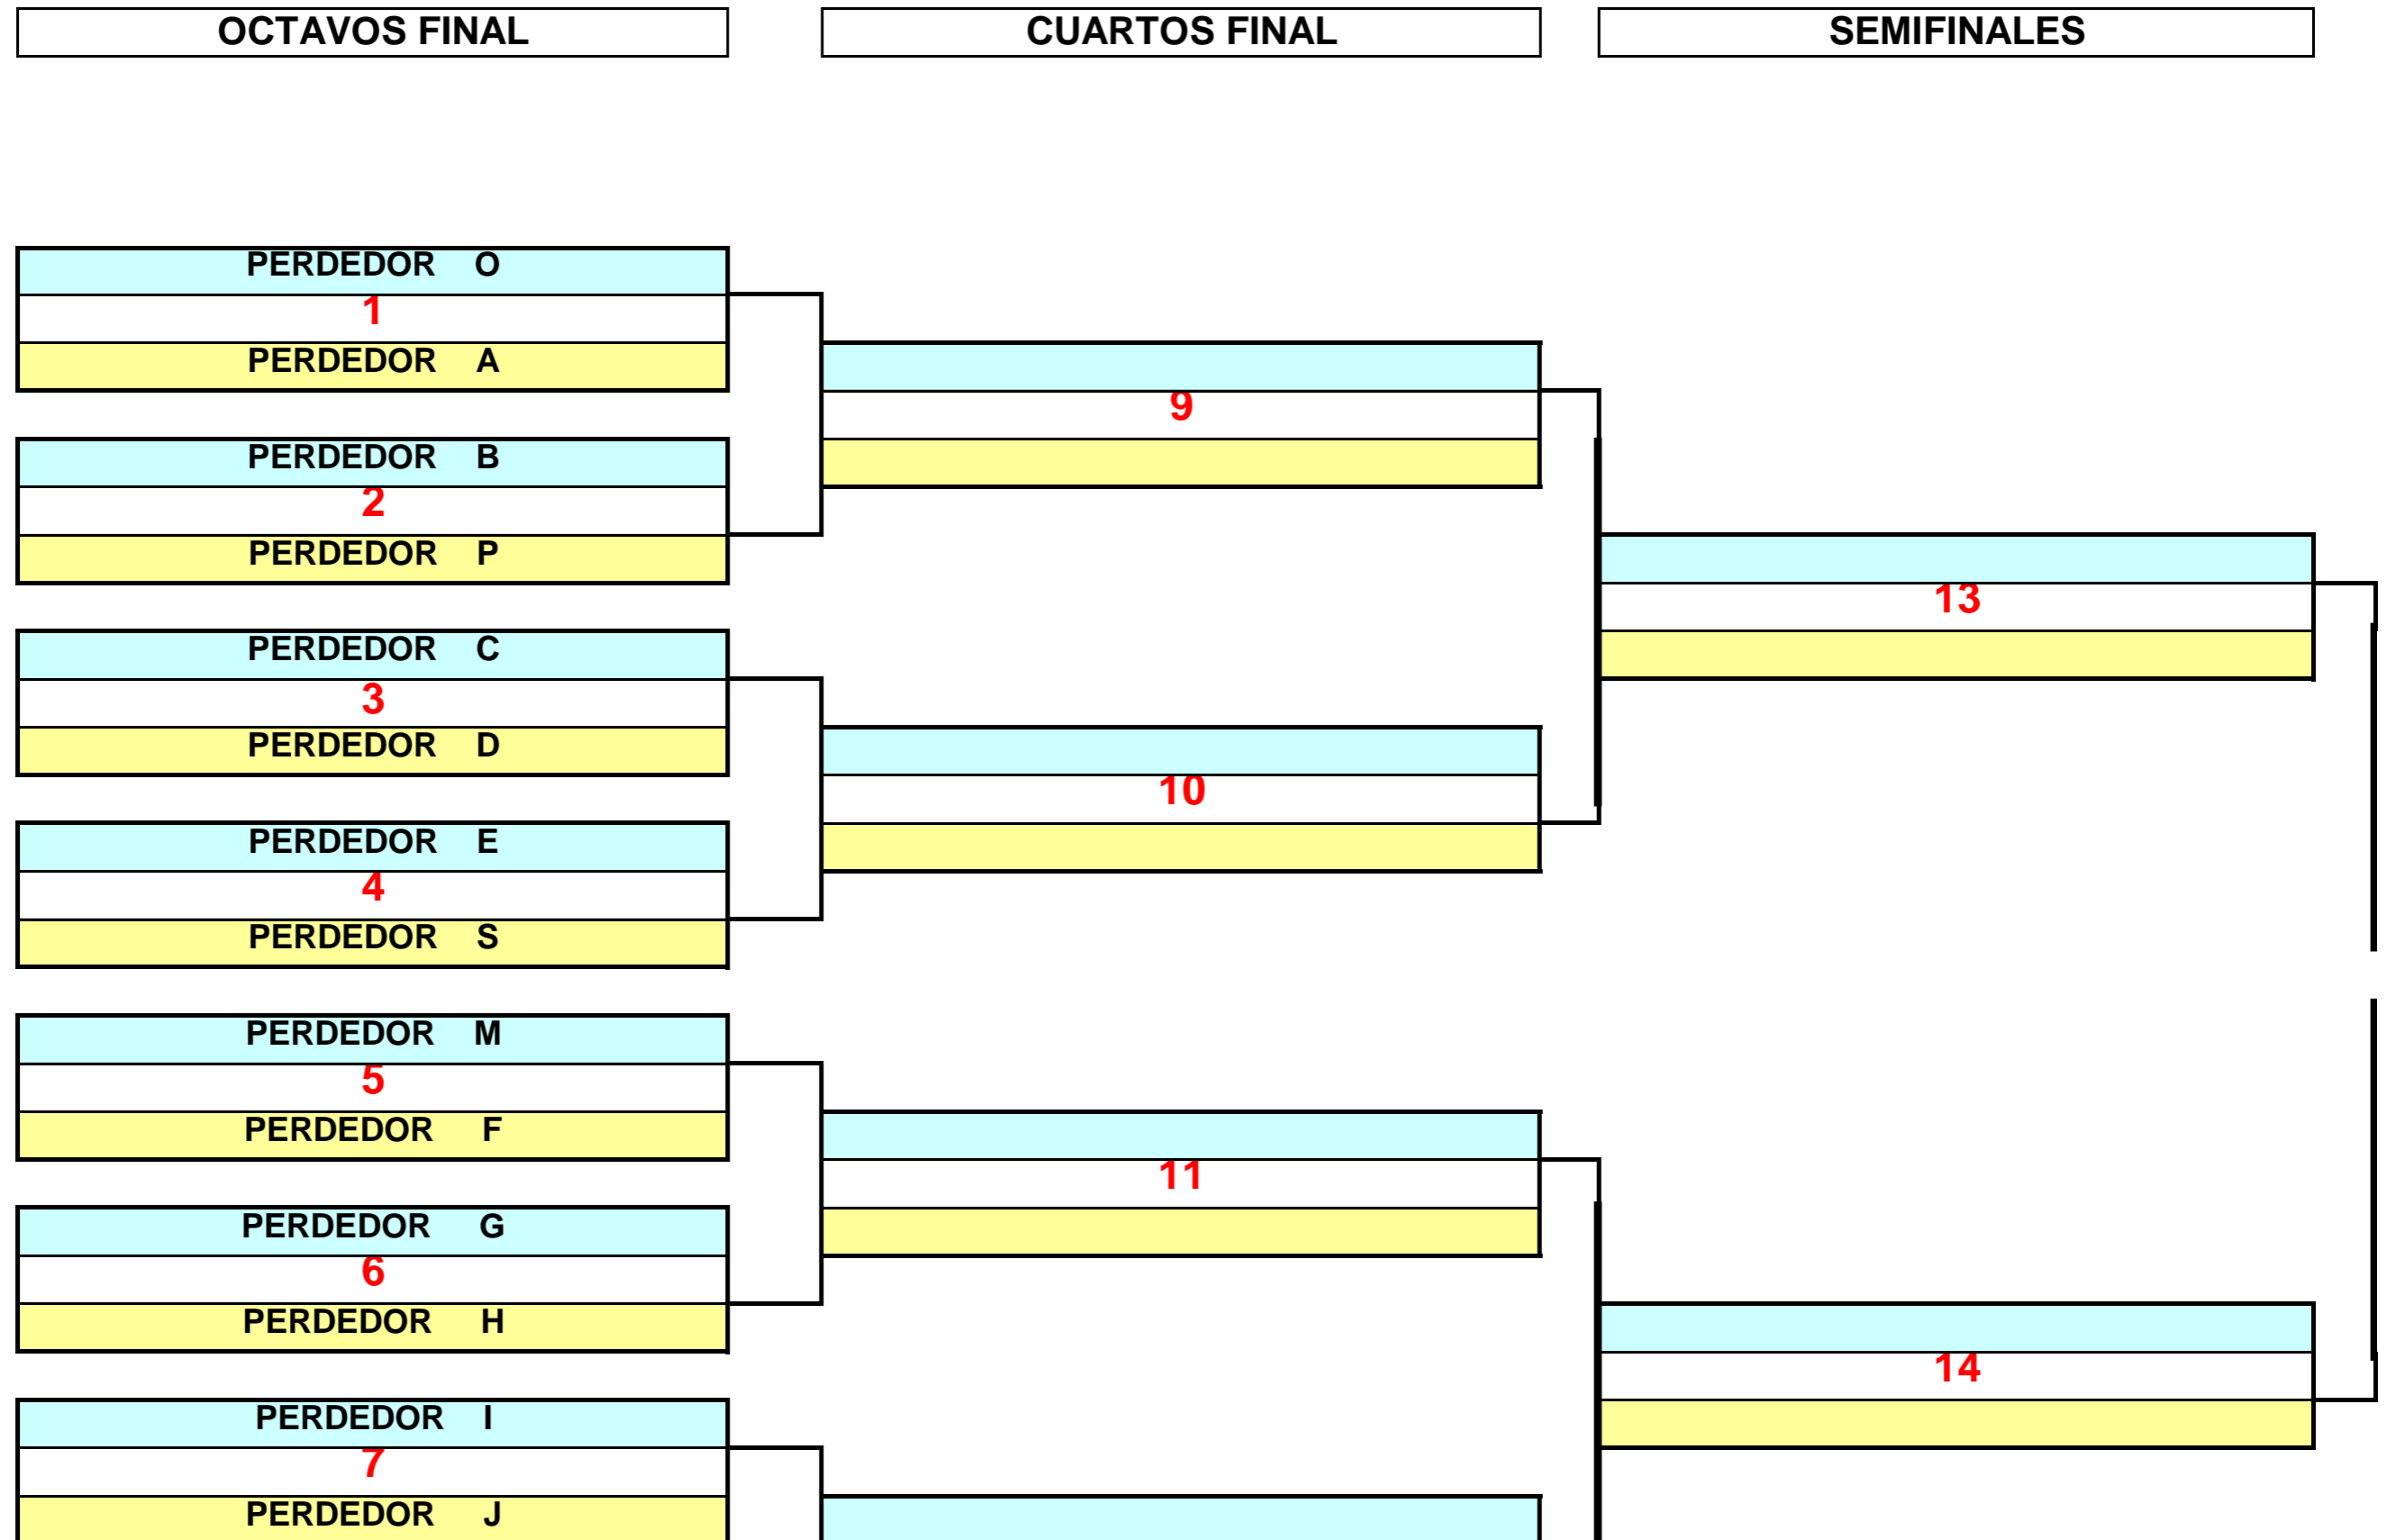

TORNEO SOCIAL DE TENIS. CDT CHICLANA. CUADRO

DRO CONSOLACIÓN

FINAL

15